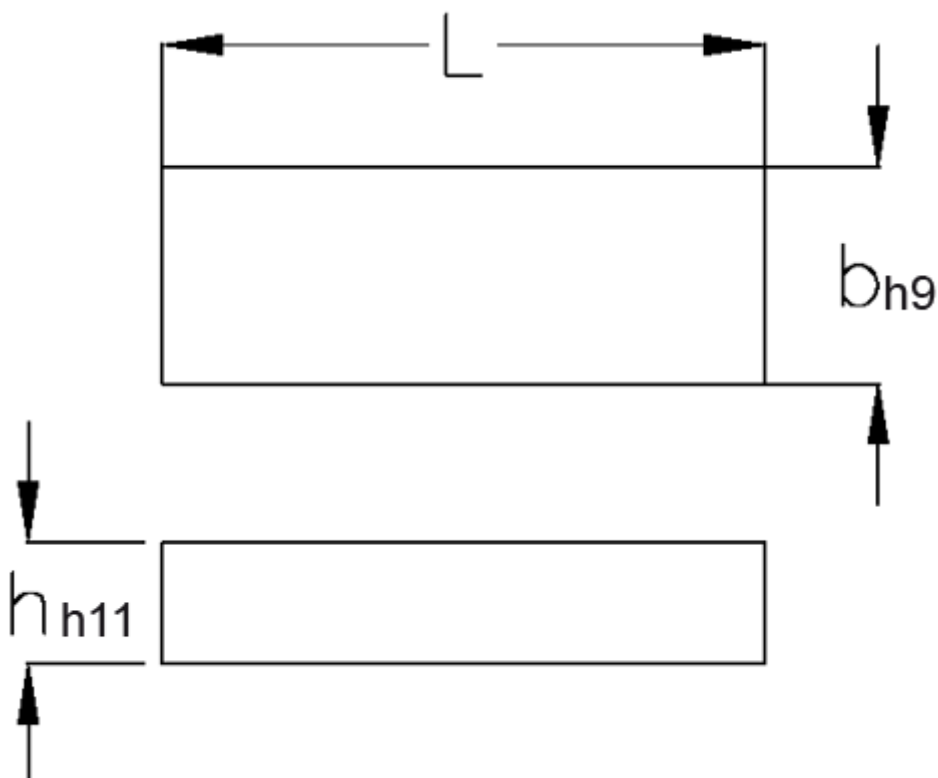

Varenummer: 09065514

Beskrivelse: KLEE Pasfedre B 5x5x14 DIN 6885

## Mål

b	= 5
h	= 5
L	= 14
Tolerance b	= 0.030
Tolerance h	= 0.075
Tolerance L	= -0,2